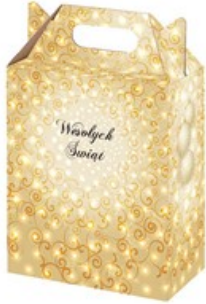

Karton świąteczny F217 190x95x220mm PS041 S

Nr produktu: **PS041-S**

Cena: **8,80 zł brutto**

Eleganckie opakowanie prezentowe ze świątecznym motywem. Lekkie pudełko wykonane z tektury falistej, dzięki czemu jest wytrzymałe na uszkodzenia mechaniczne i znakomicie chroni produkty przed zabrudzeniem.

Im więcej kupisz - tym większy rabat

12 szt.	2% rabatu
35 szt.	4% rabatu
57 szt.	6% rabatu
114 szt.	12% rabatu
228 szt.	15% rabatu
910 szt.	25% rabatu
1364 szt.	30% rabatu
682 szt.	20% rabatu