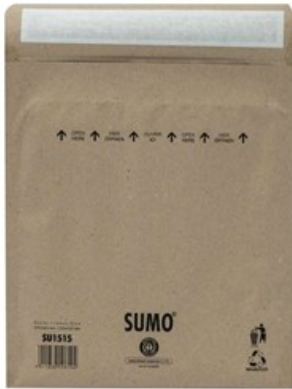

Koperta SUMO E15 235x265 / 215x265mm - 1 szt.

Nr produktu: SU-1515-BZ(1)

Cena: **3,60 zł brutto**

Im więcej kupisz - tym większy rabat

28 szt.	2% rabatu
84 szt.	4% rabatu
139 szt.	6% rabatu
278 szt.	12% rabatu
556 szt.	15% rabatu
2223 szt.	25% rabatu
3334 szt.	30% rabatu
1667 szt.	20% rabatu