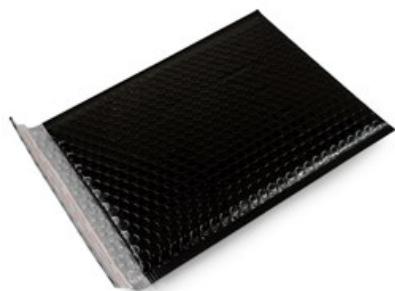

Koperta Metaliczna 230x290mm Czarna

Nr produktu: **KM-C5-CZA**

Cena: **2,50 zł brutto**

Im więcej kupisz - tym większy rabat

41 szt.	2% rabatu
121 szt.	4% rabatu
201 szt.	6% rabatu
401 szt.	12% rabatu
801 szt.	15% rabatu
3201 szt.	25% rabatu
4801 szt.	30% rabatu
2401 szt.	20% rabatu