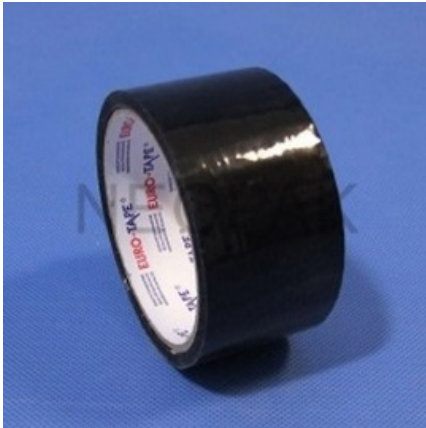

Taśma Pakowa Czarna 50yd/48mm

Nr produktu:

Cena: **2,80 zł brutto**

Taśma pakowa w kolorze czarnym. Kolorowa taśma akrylowa, która doskonale sprawdzi się w każdym biurze i magazynie. Przydatna podczas pakowania przesyłek i zaklejania otwartych opakowań. Mocny klej i nietypowy kolor.

Im więcej kupisz - tym większy rabat

36 szt.	2% rabatu
108 szt.	4% rabatu
179 szt.	6% rabatu
358 szt.	12% rabatu
715 szt.	15% rabatu
2858 szt.	25% rabatu
4286 szt.	30% rabatu
2143 szt.	20% rabatu