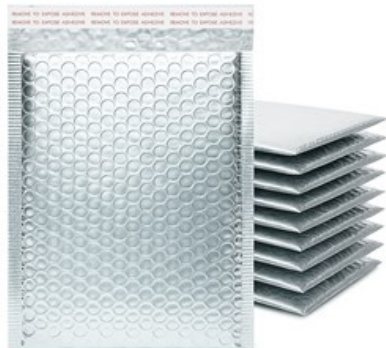

## Koperta Metaliczna 270x350mm Srebrna - 100 szt

Nr produktu: **KM-B4-SREB-100**

Cena: **275,00 zł brutto**

**Im więcej kupisz - tym większy rabat**

1 szt.	<b>2% rabatu</b>
2 szt.	<b>6% rabatu</b>
4 szt.	<b>12% rabatu</b>
8 szt.	<b>15% rabatu</b>
30 szt.	<b>25% rabatu</b>
44 szt.	<b>30% rabatu</b>
22 szt.	<b>20% rabatu</b>