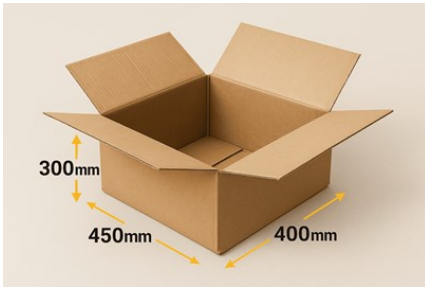

Karton Klapowy 450x400x300mm BC580

Nr produktu: **KK0402**

Cena: **7,30 zł brutto**

Kartony klapowe są niezbędne do wysyłki i transportu towarów. Gabaryty pudełek pozwalają na wykorzystanie ich podczas przeprowadzek. Cieszą się ogromną popularnością ze względu na swoją korzystną cenę.

Im więcej kupisz - tym większy rabat

14 szt.	2% rabatu
42 szt.	4% rabatu
69 szt.	6% rabatu
137 szt.	12% rabatu
411 szt.	15% rabatu
822 szt.	20% rabatu
1370 szt.	25% rabatu
2740 szt.	30% rabatu
6165 szt.	35% rabatu