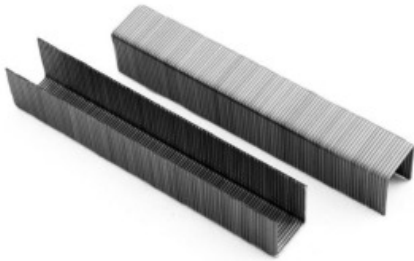

Zszywki do takera 8 mm / 1000 sztuk

Nr produktu: 72080

Cena: **2,90 zł brutto**

Im więcej kupisz - tym większy rabat

35 szt.	2% rabatu
104 szt.	4% rabatu
173 szt.	6% rabatu
345 szt.	12% rabatu
1035 szt.	15% rabatu
3449 szt.	20% rabatu
6897 szt.	25% rabatu